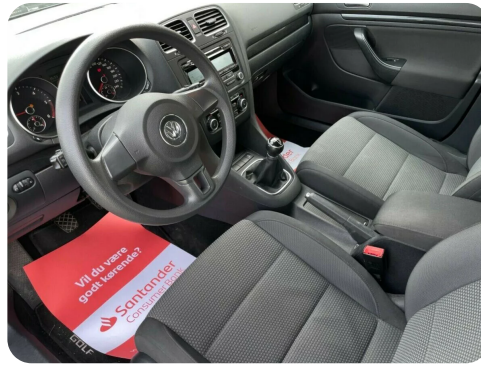

Billeder (10)

Se flere billeder på: sshbiler.dk/biler/vw-golf-vi-tdi-105-trendline-variant-fg8emlvpn1k