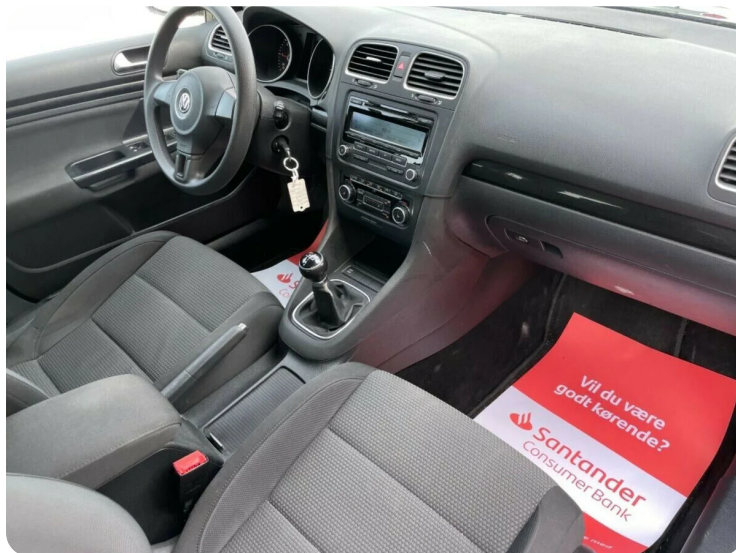

Billeder (10)

Se flere billeder på: sshbiler.dk/biler/vw-golf-vi-tdi-105-trendline-variant-fg8emlvpn1k