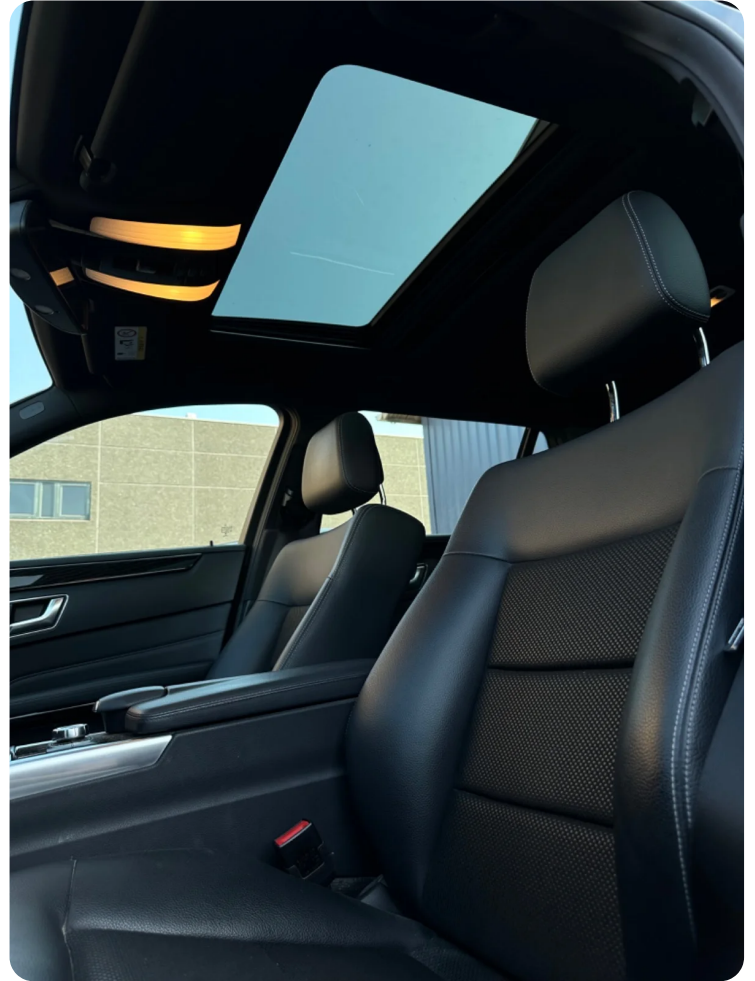

Billeder (14)

Se flere billeder på: sshbiler.dk/biler/mercedes-e220-bluetec-avantgarde-stc-aut-eyay4zka02g