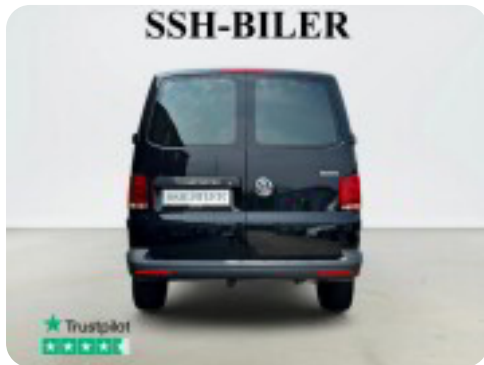

Billeder (24)

Se flere billeder på: sshbiler.dk/biler/vw-transporter-tdi-204-kassevogn-dsg-4motion-lang-4ek6crhdarc