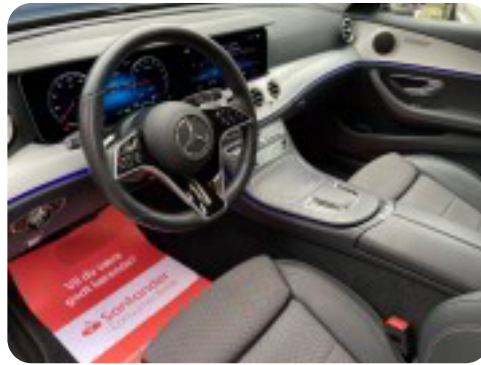

Billeder (24)

Se flere billeder på: sshbiler.dk/biler/mercedes-e300-e-aut-4matic-uvgtmingahj