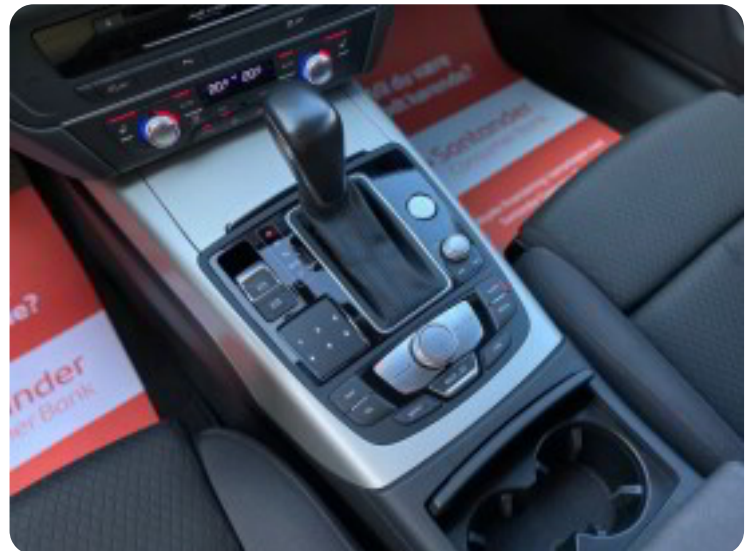

Billeder (22)

Se flere billeder på: sshbiler.dk/biler/audi-a6-tfsi-190-s-line-avant-s-tr-gmlbzyt33b