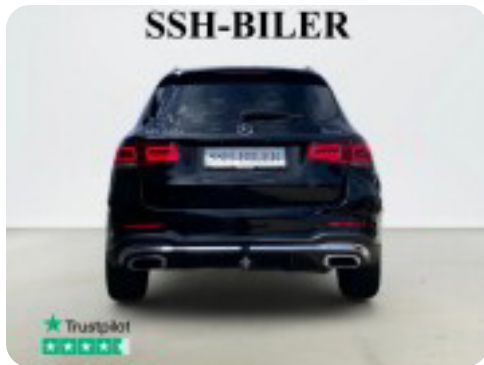

Billeder (24)

Se flere billeder på: sshbiler.dk/biler/mercedes-glc220-d-amg-line-aut-4matic-van-dxx8dqensb