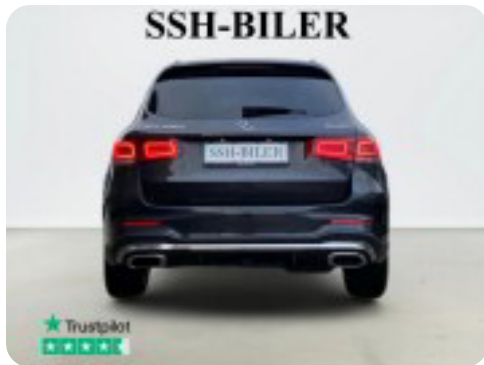

Billeder (24)

Se flere billeder på: sshbiler.dk/biler/mercedes-glc220-d-amg-line-aut-4matic-van-pfs5lpmmr3u