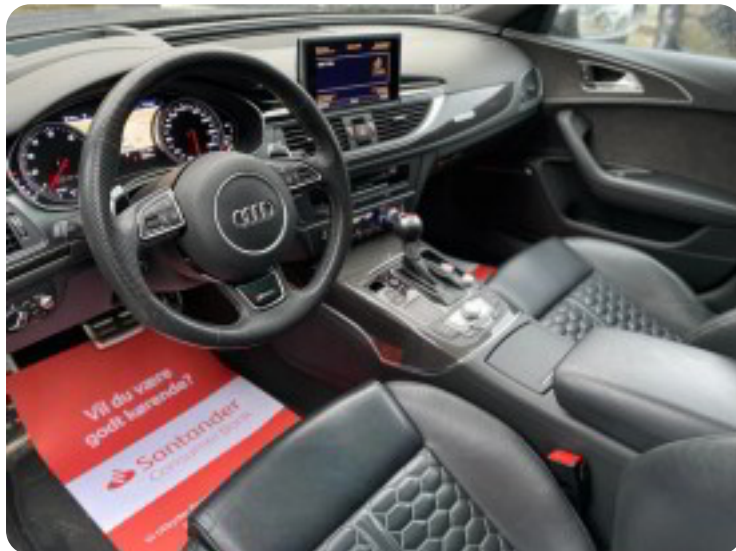

Billeder (24)

Se flere billeder på: sshbiler.dk/biler/audi-rs6-tfsi-performance-avant-quattro-tiptr-wbqg1ul2ysa