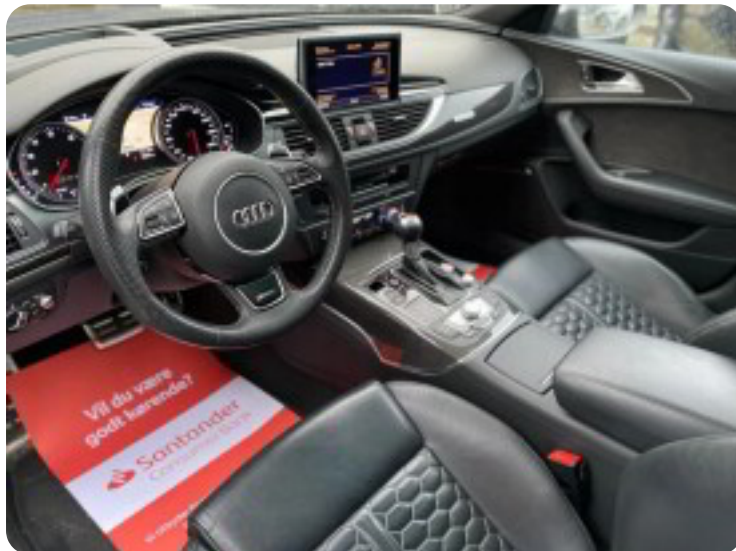

Billeder (22)

Se flere billeder på: sshbiler.dk/biler/audi-rs6-tfsi-performance-avant-quattro-tiptr-van-j653cymzyda