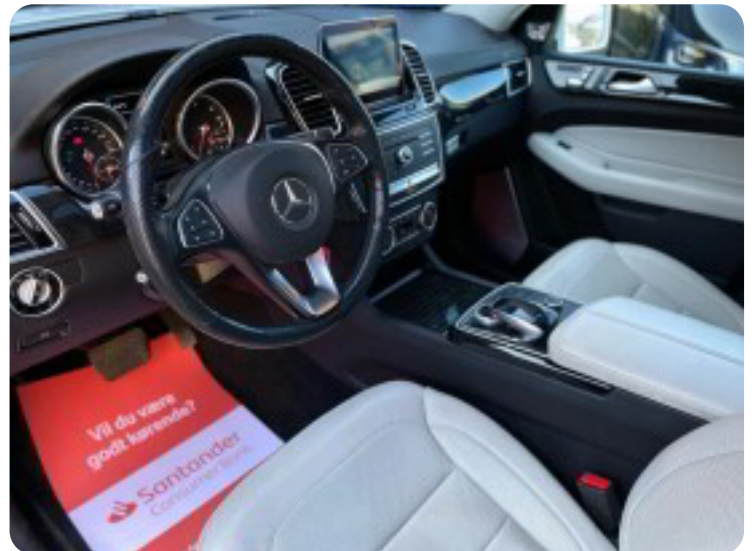

Billeder (22)

Se flere billeder på: sshbiler.dk/biler/mercedes-gle350-d-amg-line-aut-4matic-van-pykq5u66uw