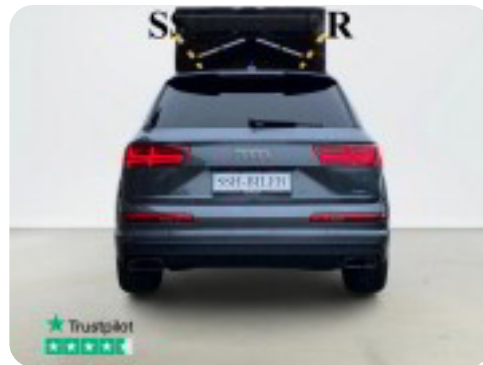

Billeder (18)

Se flere billeder på: sshbiler.dk/biler/audi-q7-tdi-272-s-line-quattro-tiptr-7prs-rpgovcoxb6