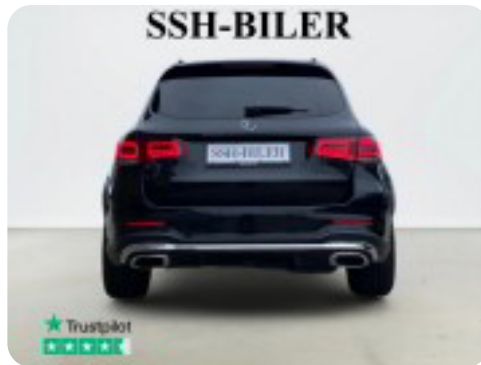

Billeder (18)

Se flere billeder på: sshbiler.dk/biler/mercedes-glc220-d-amg-line-aut-4matic-qvavoplny1k