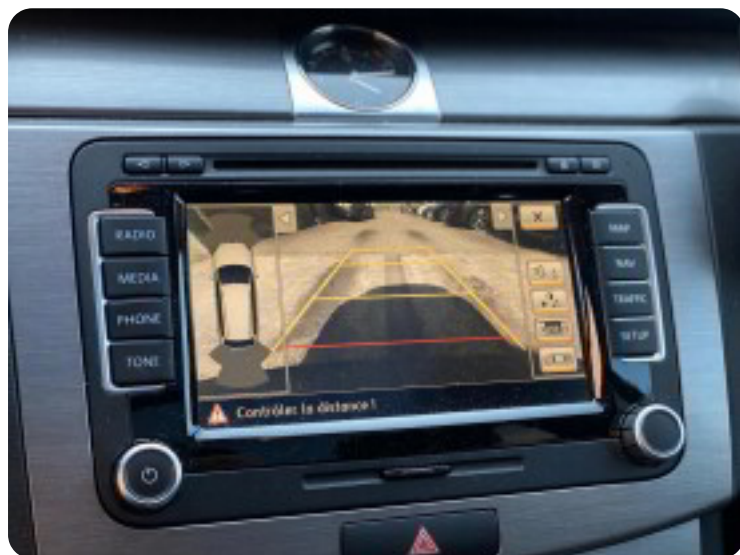

Billeder (7)