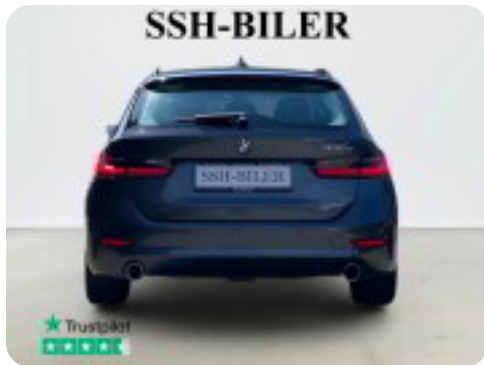

Billeder (24)

Se flere billeder på: sshbiler.dk/biler/bmw-330e-touring-sport-line-aut-wqp8kkyz2kk