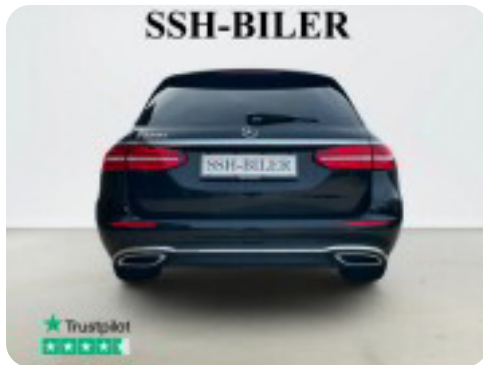

Billeder (23)

Se flere billeder på: sshbiler.dk/biler/mercedes-e220-d-avantgarde-stc-aut-6radoh9vloj