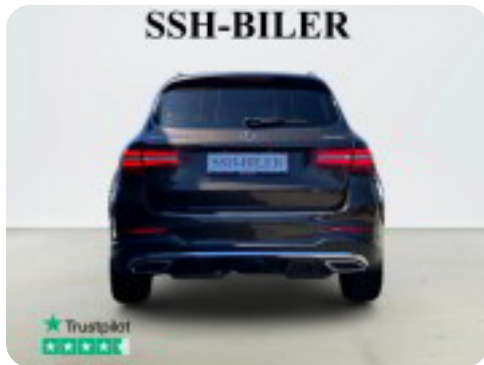

Billeder (24)

Se flere billeder på: sshbiler.dk/biler/mercedes-glc350-d-amg-line-aut-4matic-dcoodsp64ty