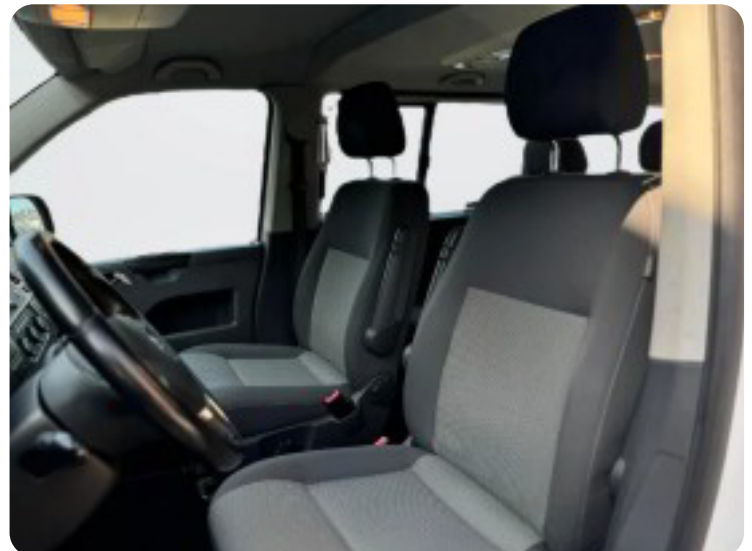

Billeder (12)

Se flere billeder på: sshbiler.dk/biler/vw-caravelle-tdi-140-comfortline-dsg-lang-nhif2s2vfvp