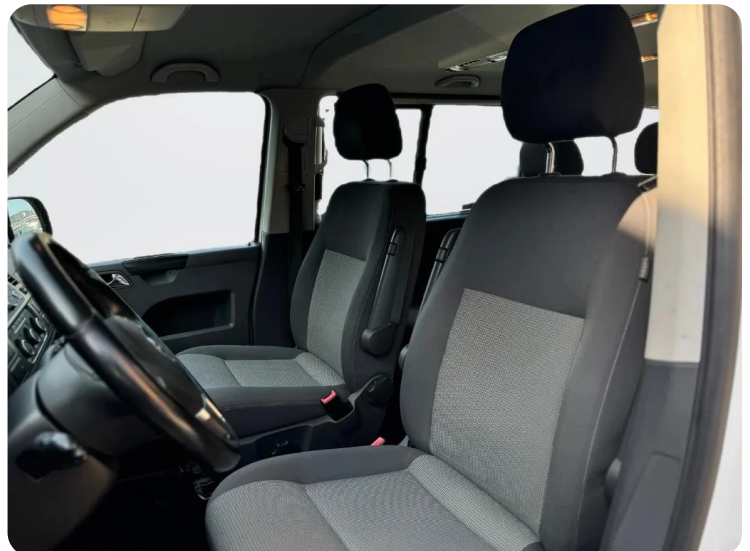

Billeder (12)

SSH-BILER

SSH-BILER

SSH-BILER

Se flere billeder på: sshbiler.dk/biler/vw-caravelle-tdi-140-comfortline-dsg-lang-nhif2s2vfvp

Udstyrsliste (32)

A

ABS bremses Aircondition Anhængertræk Antispin Armlæn Auto. start/stop Automatgear