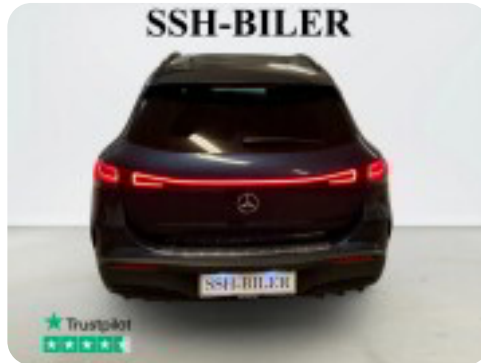

Billeder (16)

Se flere billeder på: sshbiler.dk/biler/mercedes-eqa250-amg-line-vm7ya1br18