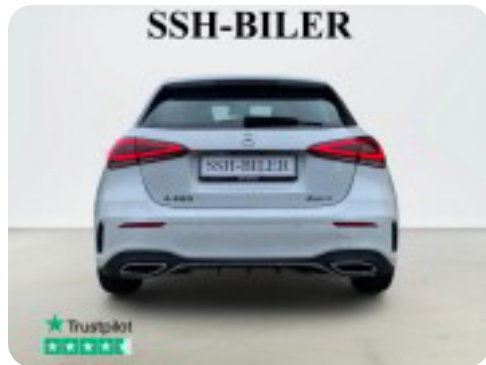

## VI TILBYDER OGSÅ:

✔ Garantiforsikring - Ingen uforudsete regninger

✔ Serviceaftale

✔ Dækaftale

✔ Montering af GPS tracker

✔ Billig kaskoforsikring fra 480 kr./md.

SE FLERE BILER PÅ WWW.SSH-BILER.DK, ratgearskifte, alu., auto. nedbl. bakspejl, højdejust. førersæde, dæktryksmåler, splitbagsæde, tonede ruder, mørktonede ruder i bag, automatisk parkeringssystem, apple carplay, nøglefri tænding

## Billeder (24)

Se flere billeder på: [sshbiler.dk/biler/mercedes-a220-amg-line-aut-4matic-bmh5onmqswm](https://sshbiler.dk/biler/mercedes-a220-amg-line-aut-4matic-bmh5onmqswm)