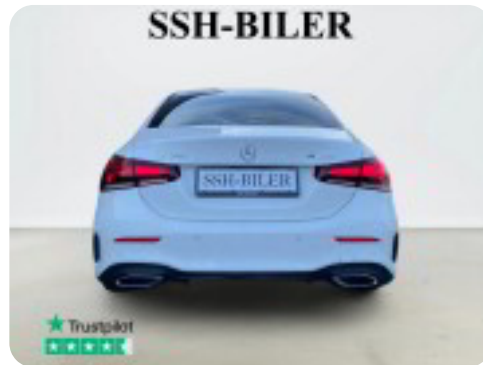

Billeder (24)

Se flere billeder på: sshbiler.dk/biler/mercedes-a220-amg-line-aut-4matic-vsdyfoo9l65