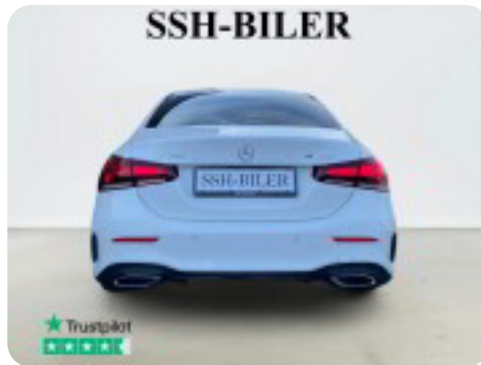

Billeder (24)

Se flere billeder på: sshbiler.dk/biler/mercedes-a220-amg-line-aut-4matic-vsdyfoo9l65