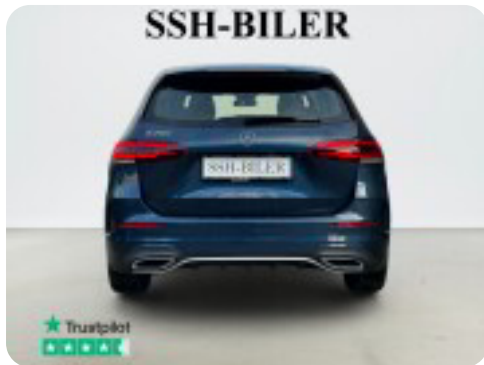

Billeder (24)

Se flere billeder på: sshbiler.dk/biler/mercedes-b200-amg-line-aut-d6bkitvadmo