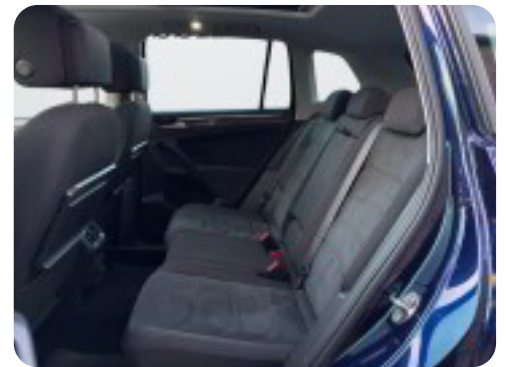

Billeder (18)

Se flere billeder på: sshbiler.dk/biler/vw-tiguan-tsi-150-highline-dsg-cmm7dxxbwpc