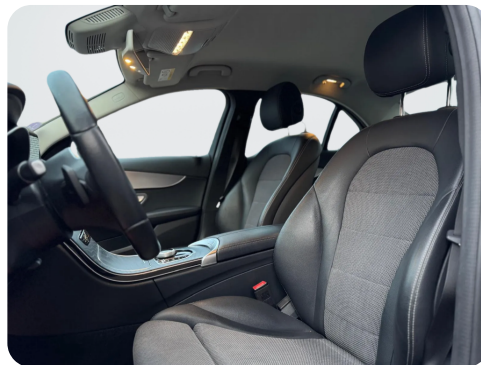

Billeder (19)

Se flere billeder på: sshbiler.dk/biler/mercedes-c300-de-avantgarde-aut-xuvfgti9ywg