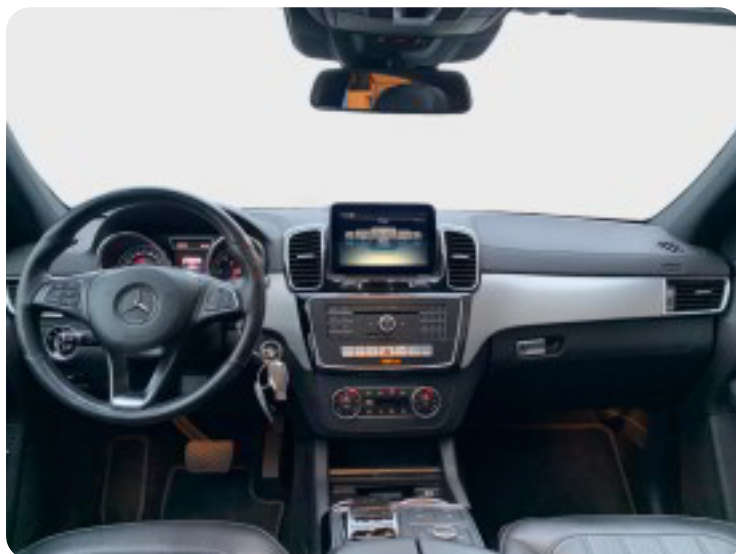

Billeder (24)

Se flere billeder på: sshbiler.dk/biler/mercedes-gle350-d-amg-line-aut-4matic-xqbsv6je2ww