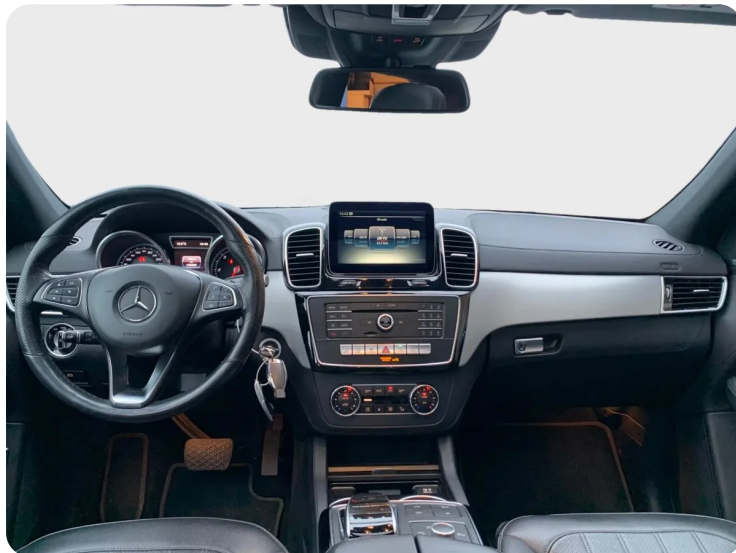

Billeder (21)

Se flere billeder på: sshbiler.dk/biler/mercedes-gle350-d-amg-line-aut-4matic-van-zolxzmpxato