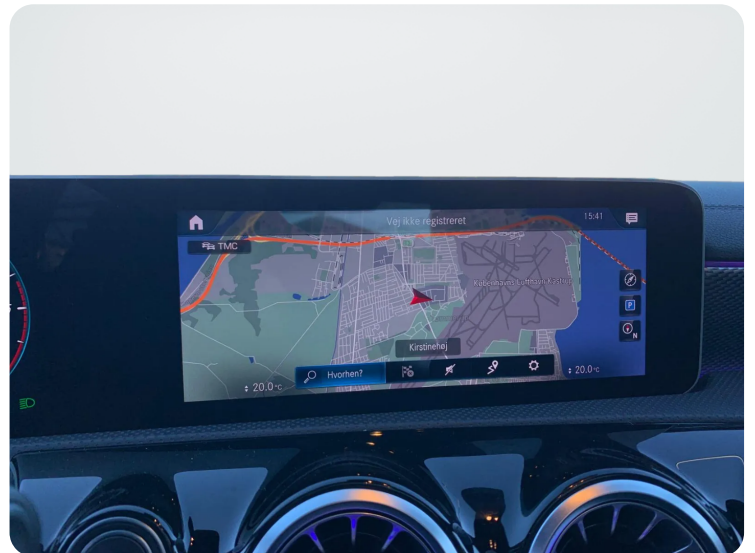

Billeder (19)

Se flere billeder på: sshbiler.dk/biler/mercedes-cla220-d-progressive-coupe-aut-ulidjrwygnj