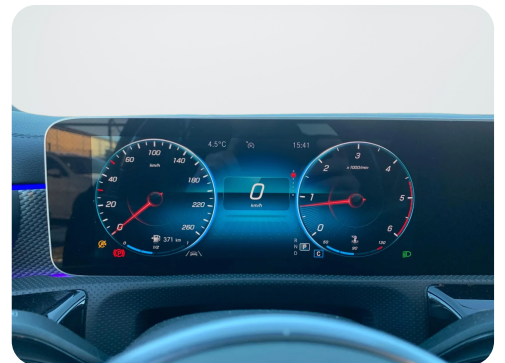

Billeder (19)

Se flere billeder på: sshbiler.dk/biler/mercedes-cla220-d-progressive-coupe-aut-ulidjrwygnj