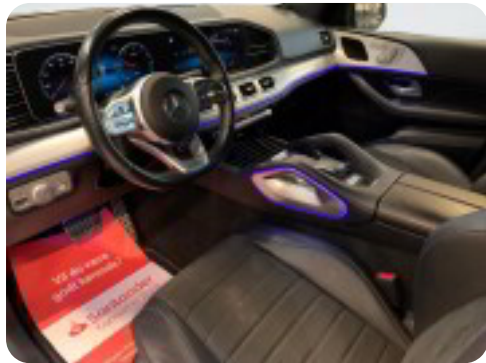

Standardpakke I, Nightpakke, Selenitgrå metallak, Førerassistentpakke, Premiumpakke, AMG eksteriør og AMG interiør, Anhængerpakke, Dash cam, sportssæder

Billeder (17)

Se flere billeder på: sshbiler.dk/biler/mercedes-gle350-de-amg-line-aut-4matic-3phf19w3llg