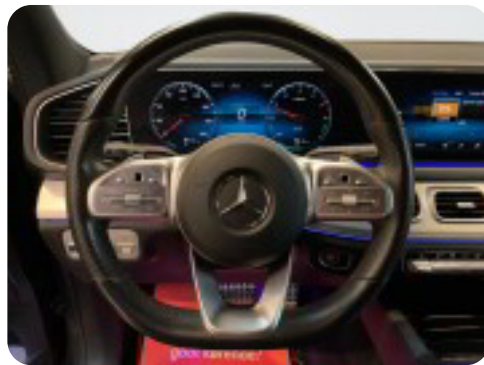

Billeder (17)

Se flere billeder på: sshbiler.dk/biler/mercedes-gle350-de-amg-line-aut-4matic-3phf19w3llg