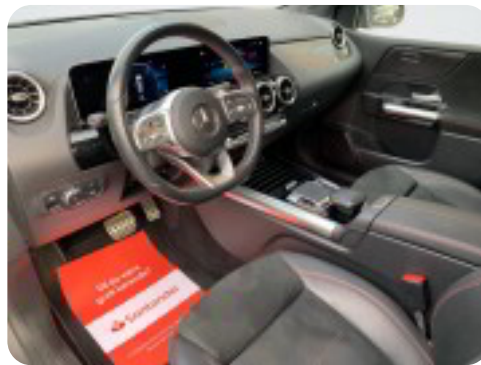

Billeder (24)

aut-oopakv90t23

Se flere billeder på: sshbiler.dk/biler/mercedes-b200-amg-line-aut-oopakv90t23