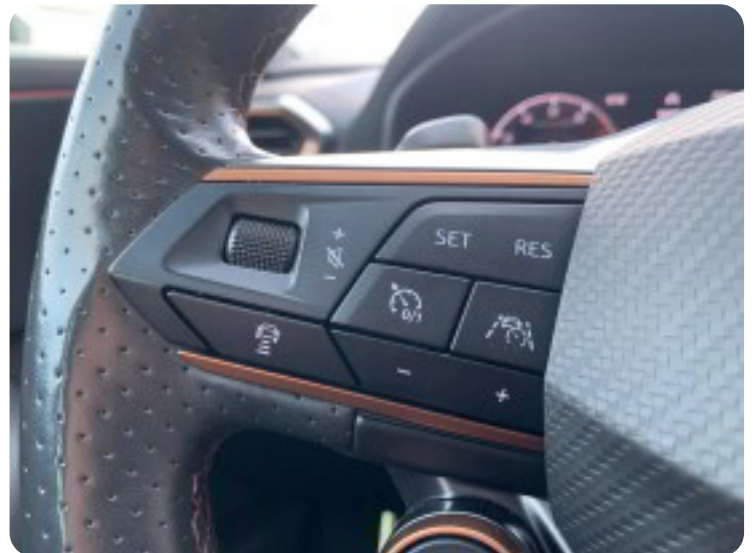

Billeder (23)

Se flere billeder på: sshbiler.dk/biler/seat-formentor-tsi-310-cupra-dsg-4drive-roryrvtbrqp