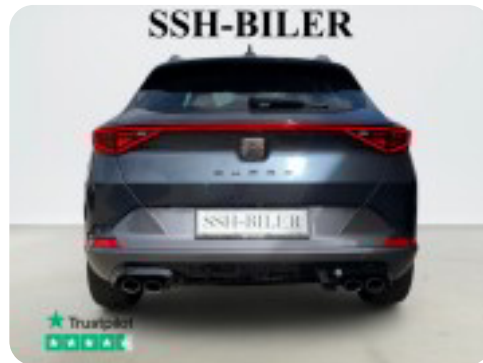

Billeder (23)

Se flere billeder på: sshbiler.dk/biler/seat-formentor-tsi-310-cupra-dsg-4drive-roryrvtbrqp