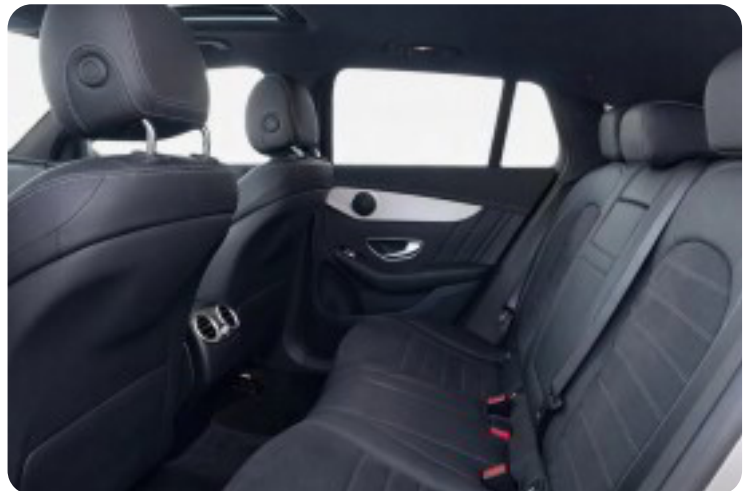

Billeder (23)

Se flere billeder på: sshbiler.dk/biler/mercedes-eqc400-amg-line-4matic-tyjr7q2sx