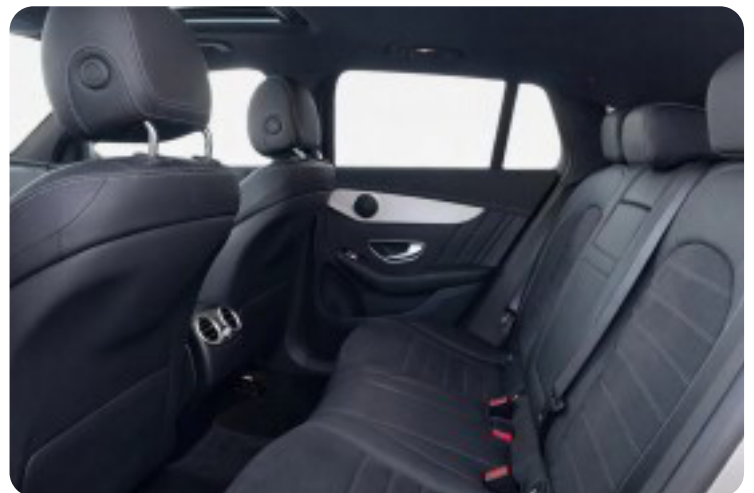

Billeder (23)

Se flere billeder på: sshbiler.dk/biler/mercedes-eqc400-amg-line-4matic-tyjr7q2sx