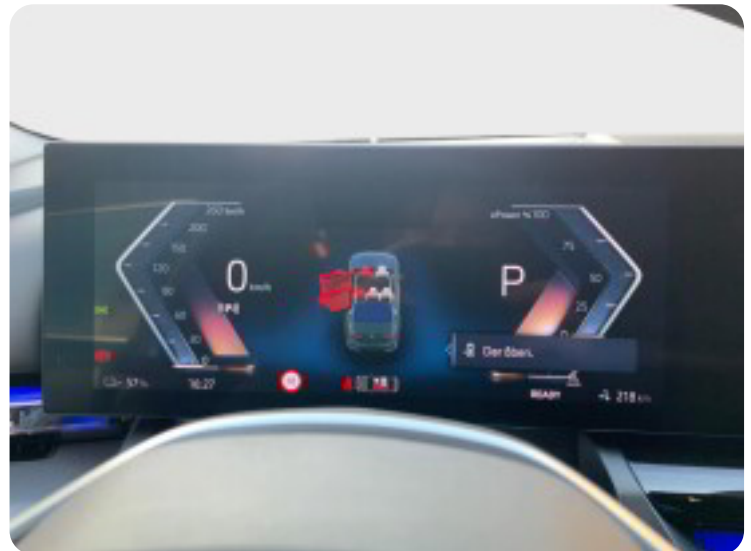

Billeder (24)

Se flere billeder på: sshbiler.dk/biler/bmw-i5-xdrive40-sport-line-wiupsqqnqib