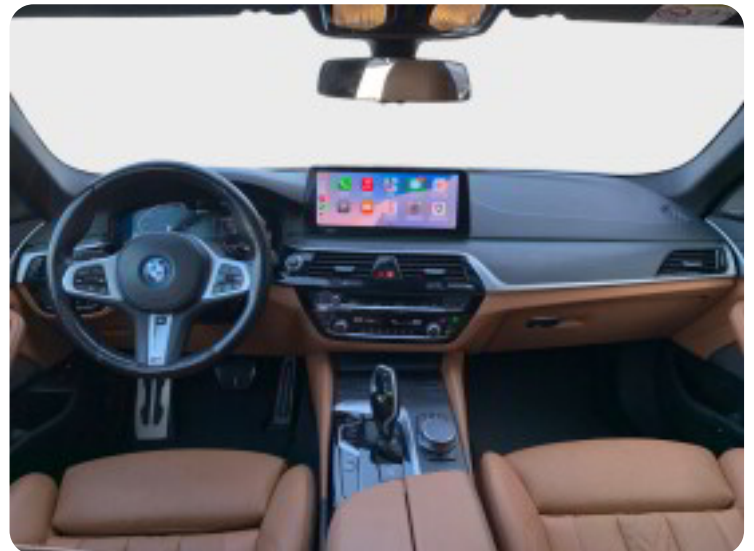

Billeder (24)

Se flere billeder på: sshbiler.dk/biler/bmw-545e-m-sport-xdrive-aut-a8ynvppov0i