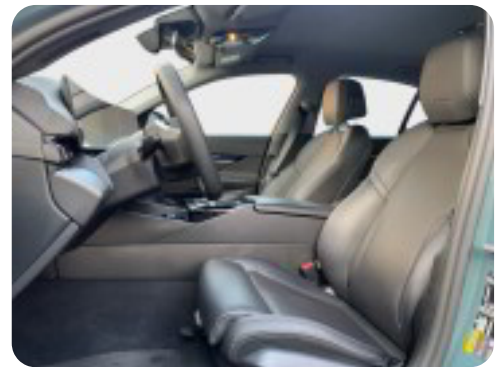

Billeder (24)

Se flere billeder på: sshbiler.dk/biler/bmw-i5-xdrive40-sport-line-pctrnzp93k2