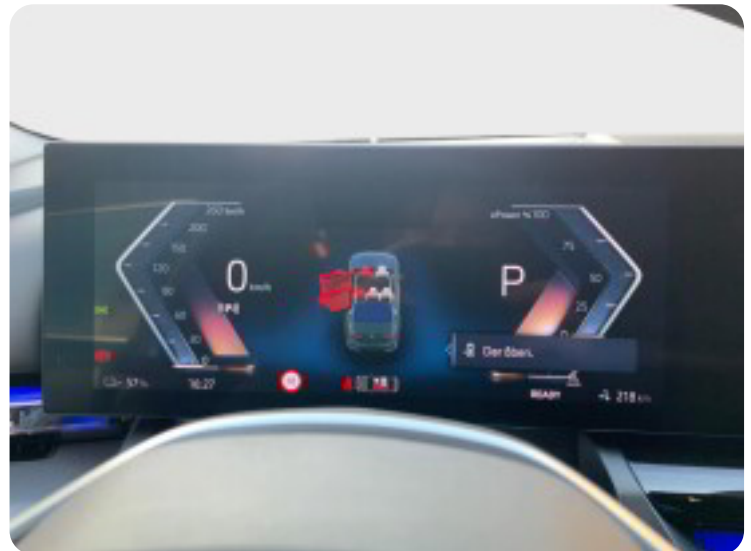

Billeder (24)

Se flere billeder på: sshbiler.dk/biler/bmw-i5-xdrive40-sport-line-pctrnzp93k2