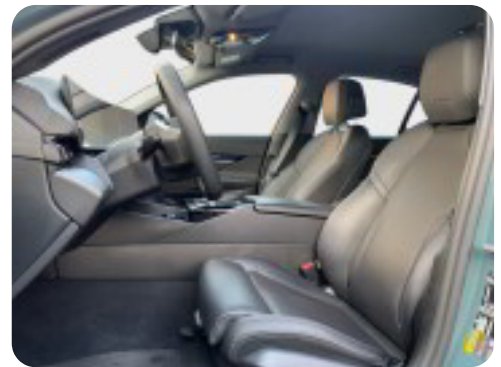

Billeder (24)

Se flere billeder på: sshbiler.dk/biler/bmw-i5-xdrive40-sport-line-pctrnzp93k2