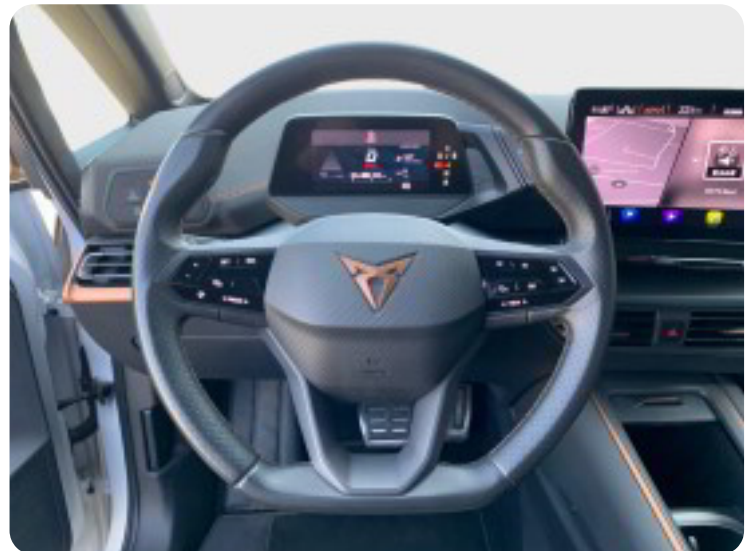

Billeder (24)

Se flere billeder på: sshbiler.dk/biler/cupra-born-dinamica-pack-high-eemogpej3o3