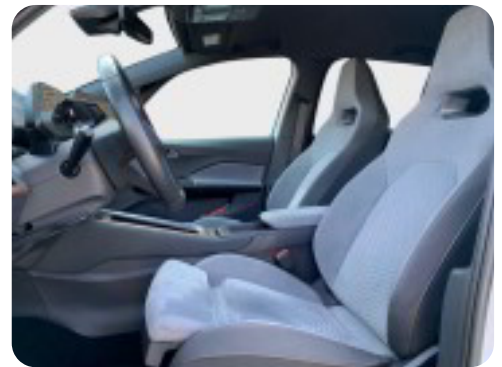

Billeder (24)

Se flere billeder på: sshbiler.dk/biler/cupra-born-dinamica-pack-high-eemogpej3o3