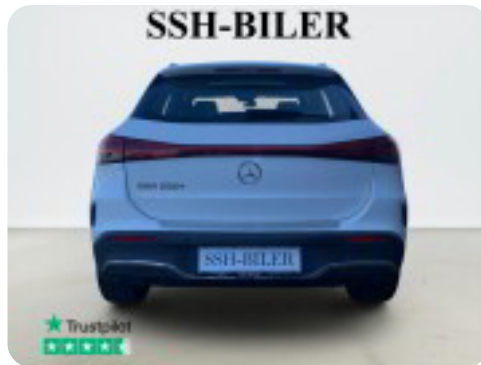

Billeder (24)

Se flere billeder på: sshbiler.dk/biler/mercedes-eqa250--amg-line-nlq1i9j9fgy