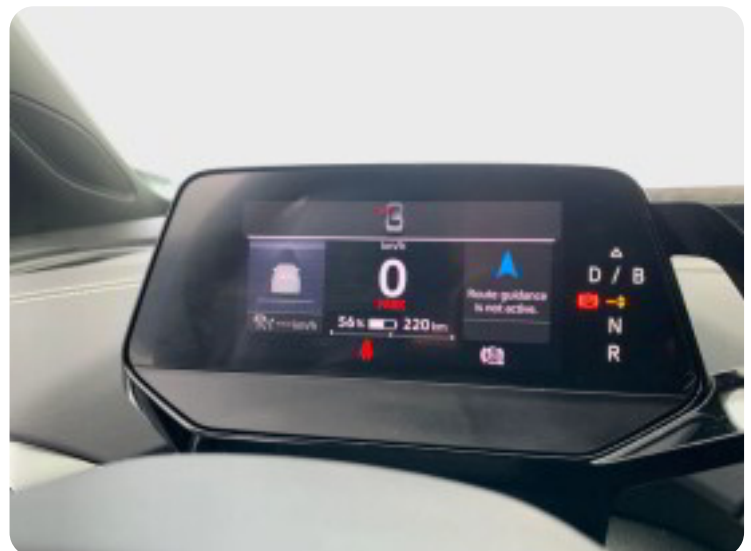

Billeder (24)

Se flere billeder på: sshbiler.dk/biler/vw-id5-pro-performance-2dkx9xmg214