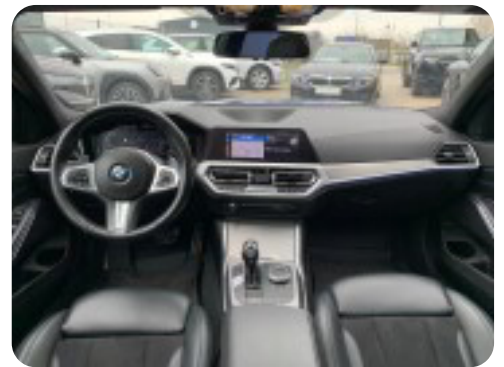

Billeder (11)

Se flere billeder på: sshbiler.dk/biler/bmw-330i-m-sport-aut-hepb4gwdmhe