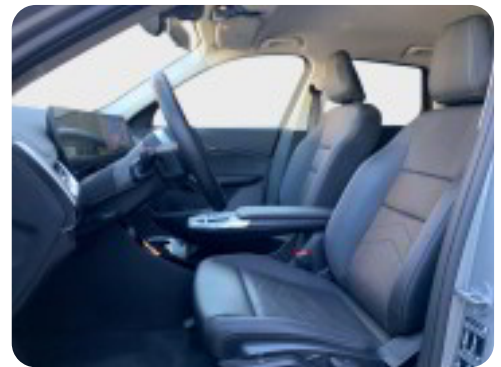

Billeder (22)

Se flere billeder på: sshbiler.dk/biler/bmw-ix1-edrive20-x-line-zyzyqogt7v8