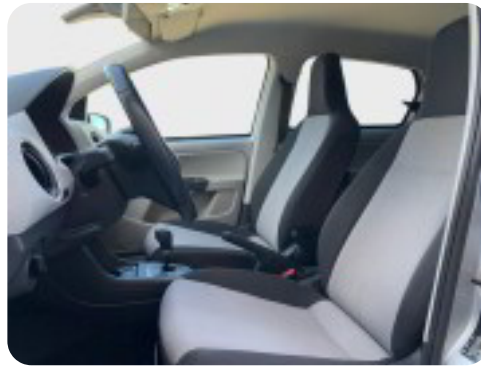

Billeder (19)

Se flere billeder på: sshbiler.dk/biler/seat-mii-75-style-aut-tqcnzvikkah