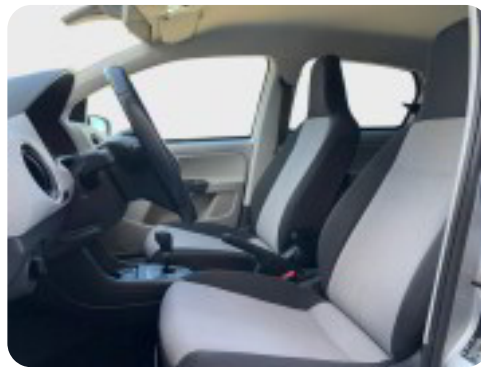

Billeder (19)

Se flere billeder på: sshbiler.dk/biler/seat-mii-75-style-aut-tqcnzvikkah