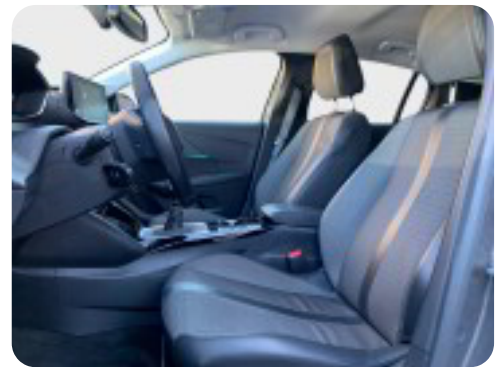

Billeder (24)

Se flere billeder på: sshbiler.dk/biler/peugeot-208-bluehdi-100-active-fflrz1hilo