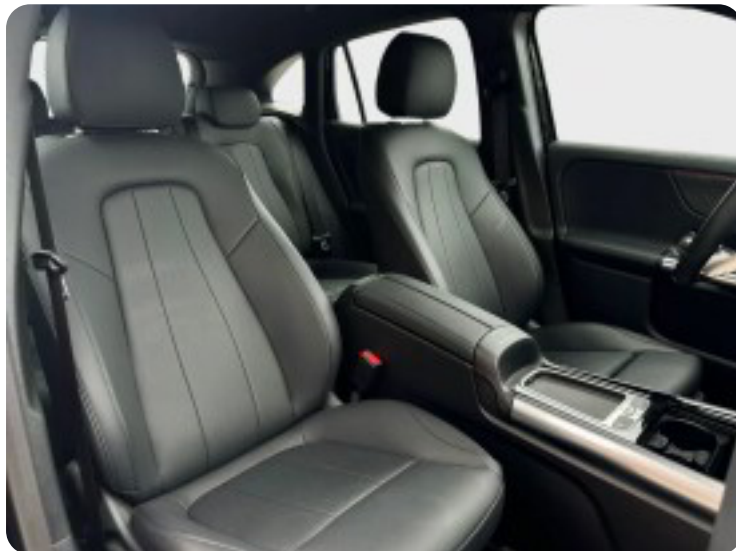

Billeder (19)

Se flere billeder på: sshbiler.dk/biler/mercedes-eqa250--progressive-2aecpoi4fot