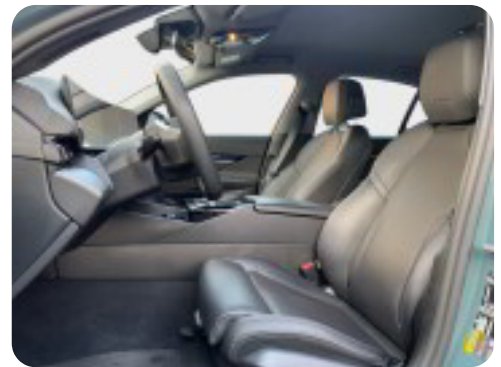

Billeder (24)

Se flere billeder på: sshbiler.dk/biler/bmw-i5-xdrive40-zvq0d1zq0as