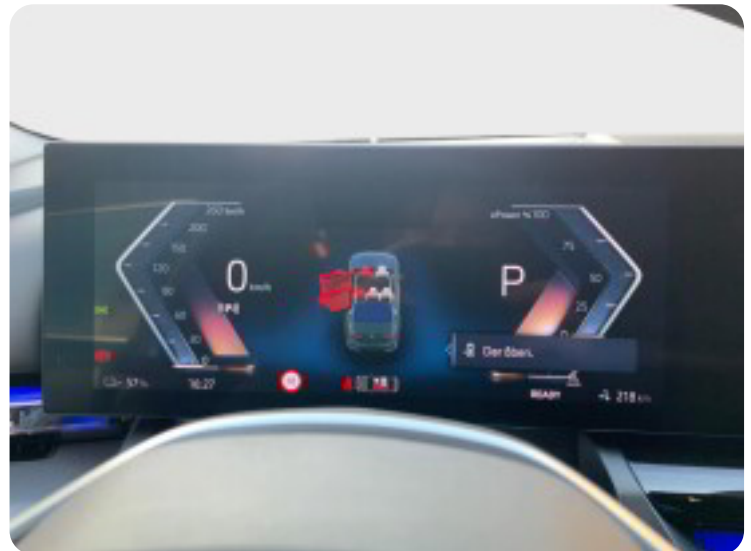

Billeder (24)

Se flere billeder på: sshbiler.dk/biler/bmw-i5-xdrive40-zvq0d1zq0as