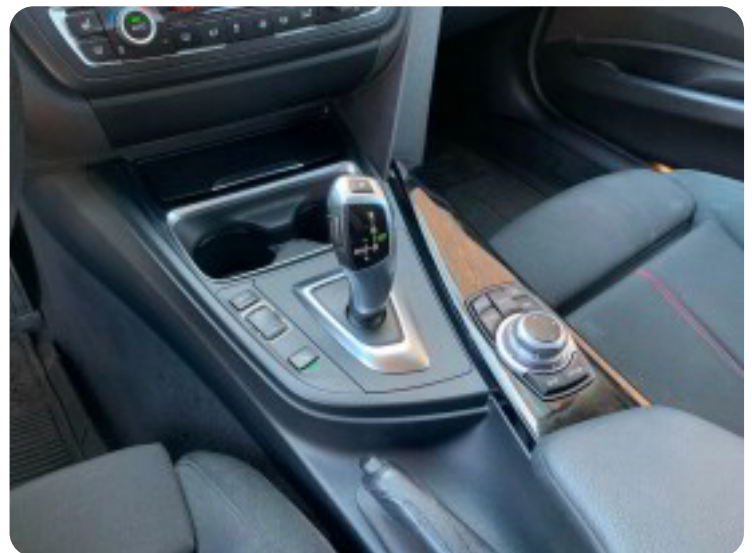

Billeder (24)

Se flere billeder på: sshbiler.dk/biler/bmw-316d-touring-aut-6nim88elx3o