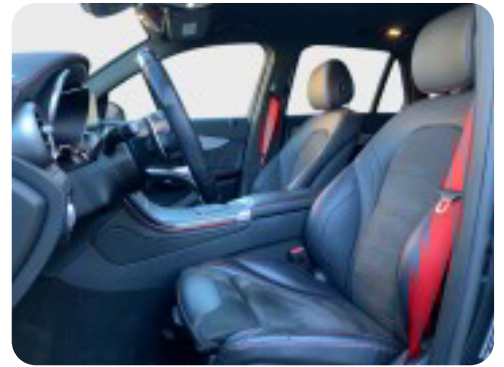

Billeder (24)

Se flere billeder på: sshbiler.dk/biler/mercedes-glc43-amg-aut-4matic-van-qwhzwzwkebf